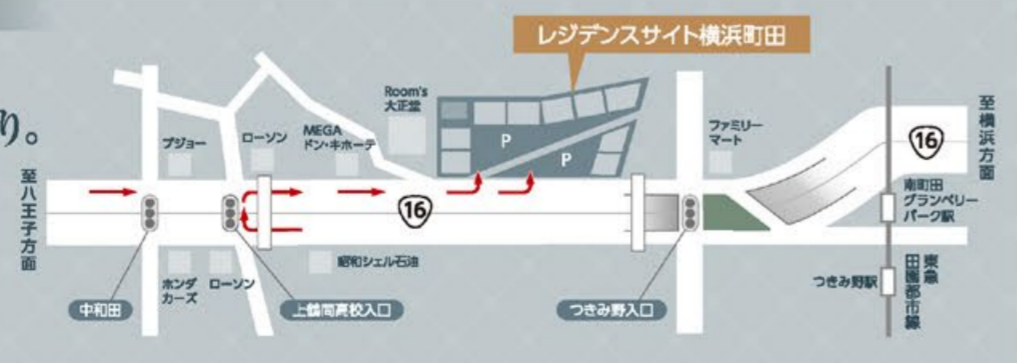

全館空調実績No.1が叶える
自由自在な空間設計の住宅。

外の空間でも気楽に過ごせるよう、
ラナイと室内をつなげた設計で家全体を
どこまでも開放的に。さらに今注目の
「全館空調システム」を採用。家中隅々まで、
別次元の快適さをぜひご体感ください！

全く新しい住宅展示場、誕生。

レジデンスサイト横浜町田

レジデンス[residence]「邸宅や住居」に「場所や会場」を表す[site]を加え、
住まいに想いを馳せる人の集う場所を目指す。

LOCATION

国道16号沿い
「Room's 大正堂」隣り。

●横浜方面からお車でお越しの方は、
「上鶴岡高校入口信号」で
Uターンしてご来場ください。

レジデンスサイト横浜町田 オリジナルWEBサイト

会場の詳しい情報は
こちらから。
ご来場の前にチェック!

Follow me! 公式SNSでも最新情報発信中!

レジデンスサイト横浜町田の
最新NEWS&イベント情報をお届けします。

レジデンスサイト横浜町田