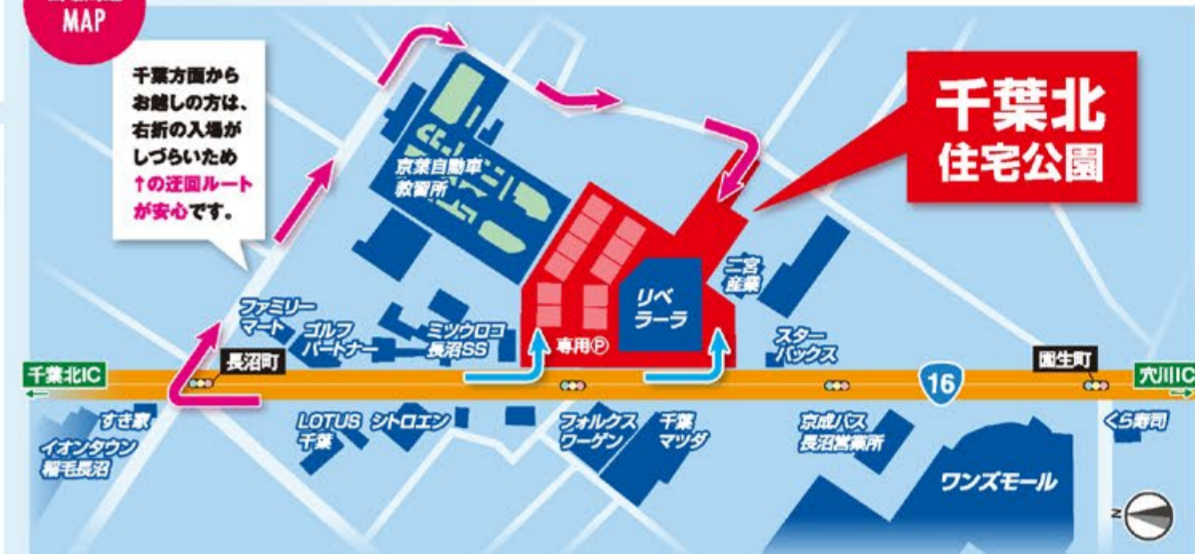

アフタヌーンティーとコラボレーションした「Afternoon Tea HOUSE」は、お客様に「日常生活に心のゆとりを生み出し豊かなライフスタイル」を提案します。

ウィザースホーム

プレステージ リアード
2X6(ツーバイシックス)工法

TEL.043-306-8789
https://www.with-a-home.com/

居心地の良さを追求した
北欧スタイルの家。

縦横のラインが美しい都市型デザイン。バーカウンターを併設したオシャレなキッチンや、ウッドデッキとつながるリビング、バーベキューを楽しめる屋上など、都市の中に自然体でくつろげる空間をちりばめています。

積水ハウス

イズ
軽重量構造2階建

TEL.043-306-3151
https://www.sekisuhouse.co.jp/

高い安全性と優れた
設計自由度を誇る住まい

フラット屋根にデザイン格子とアクセント壁を取り入れた高級感あるモダンスタイル邸宅。天井高2.7mの30帖を超える「ファミリースイート」は大開口サッシを採用し、開放的な空間を演出します。

桧家住宅

スマート・ワン カスタム
木造軸組工法

TEL.043-306-7111
https://www.hinokiya.jp/

人類には、
全館空調の家がある。

酷暑・厳冬・気候変動に備えるために。家の温度が一年中快適で身体にも家計にも優しい、全館空調シェアNo.1※「Z空調」を今選ぶことは未来を選ぶことです。
※出典:株式会社 富士通HVAC 機器・空調ビジネス市場の動向2023|2021年ベンダーシェア 暖房空調可能なシステムとして

ミサワホーム

CENTURY Primore
木質パネル接合工法

TEL.043-301-4090
https://www.misawa.co.jp

これからの人生・
最高の時間を愉しむ家

趣味を楽しむ時間。仕事に集中する時間。自然を感じながら過ごす時間。在宅が増えるこれからの住まいを快適に暮らす空間づくり。高天井のリビングや、大開口でつながるアウトリビング、大収納空間*蔵。は必見!!

各モデルハウスの詳細情報&見学予約はWEBサイトへ!

千葉県総合住宅展示場サイト

県内の住宅展示場を一挙紹介するWEBサイトが登場!

各モデルハウスの特徴がわかる!
各メーカーの最新情報更新!
イベント情報も毎月公開!

▲WEBサイトはコチラから

モデルハウス見学は「事前予約」がオススメ!

モデルハウスはいつでも気軽に見学できますが、事前のご予約が便利です。

- 見学までの待ち時間がない!
- 希望の資料を事前に準備してもらえます!
- 見学当日の予定が立てやすい!

お電話でのご予約はコチラから▶ TEL.043-216-2269 会場内インフォメーションハウス

▲WEBでのご予約はコチラから

NEW 9 MODEL HOUSES

国道16号沿い・ワズモールはす向かい

CHIBA-KITA HOUSING PARK

千葉北インターから約3分

総合住宅展示場 千葉北住宅公園

- 会場所在地 / 〒263-0005 千葉県千葉市稲毛区長沼町339-3他 ● 営業時間 / 午前10時～午後6時
- 企画・運営 / 株式会社サンフジ企画 ● 年中無休 (モデルハウスにより休みが異なりますので事前にお問合せのうえ、ご来場ください)
- お問い合わせ先 / 場内インフォメーションハウス TEL.043-216-2269 WEBサイトもチェック▶▶▶ 千葉北住宅公園