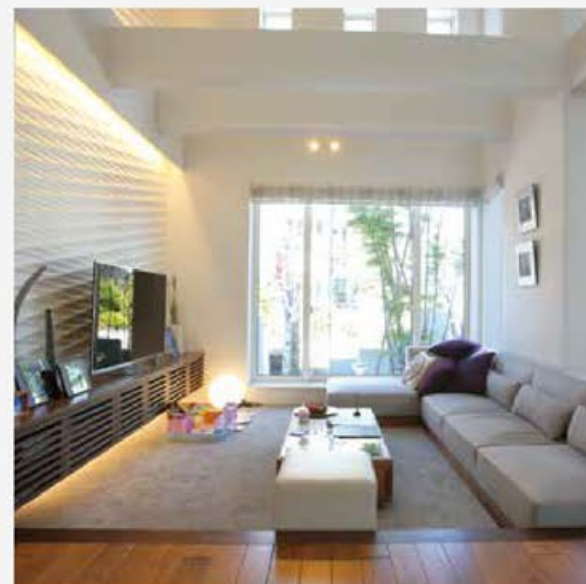

Panasonic Homes

パナソニック ホームズ
カサートS【鉄骨系住宅】
☎ 0120-82-8746

内観動画

「地震あんしん保証」で、
さらに安心が続く毎日を。

「すべてはお客様のために。」60年以上培った
知恵と工夫で、ご家族の暮らしを守ります。絶
えず進化させ、見えない所も徹底された独自の
技術でご要望にお応えいたします。