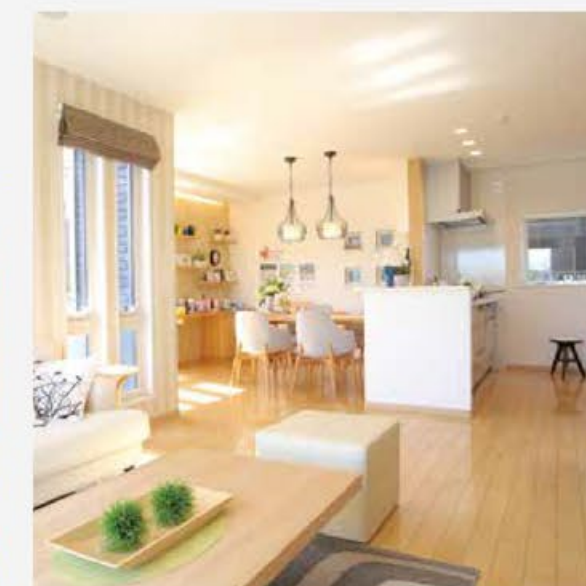

SEKISUI HEIM

セキスイハイム
DESIO(デシオ)【ユニット系住宅】
☎ 0120-480-816

内観動画

2022年度、鉄骨戸建住宅No.1!※
※出典:23住宅メーカーの競争力分析より鉄骨戸建住宅の販売棟数

人生100年時代となってきた中で、災害時
も在宅避難の出来る、メンテナンスコストが
からない住まいをご提供致します。