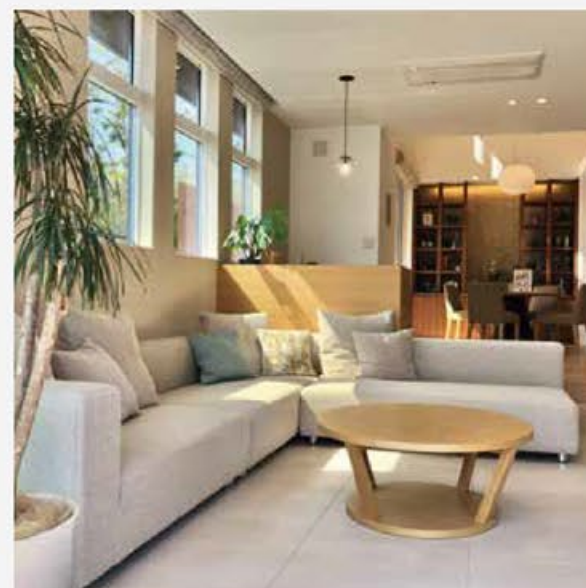

URAWA MODEL HOUSE COLLECTION

多彩な生活スタイルに対応した快適家づくりのご提案

AQURA HOME

アキュラホーム
剛木造 超空間の家【木造軸組住宅】
TEL.048-810-0066

内観動画

「剛木造」だから地震に強い。
願いを叶える完全自由設計の家

質の高い品質・性能・施工技術を当たり前、
完全自由設計を叶えます。「永く安心して住み
続けることができる理想の家」を建てるのがア
キュラホームです。