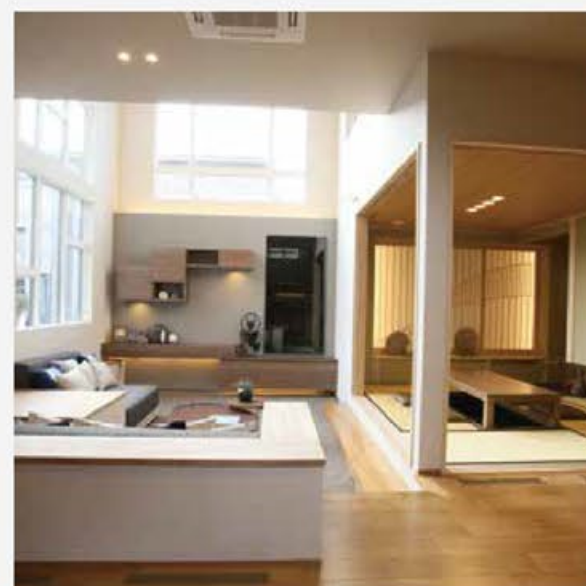

想いを形に住まいを創造する
株式会社 黒澤工務店

黒澤工務店
PULLMIE【木造軸組住宅】
TEL.048-861-3341

内観動画

数十年経っても飽きの来ない
未来型和モダンデザイン住宅

何気ない日常を特別に変え、心から我が家を愉
しむ空間提案。住むだけで癒され心が解放され
る住空間をぜひご体感ください。

SEKISUI HEIM

セキスイハイム
DESIO(デシオ)【ユニット系住宅】
☎ 0120-480-816