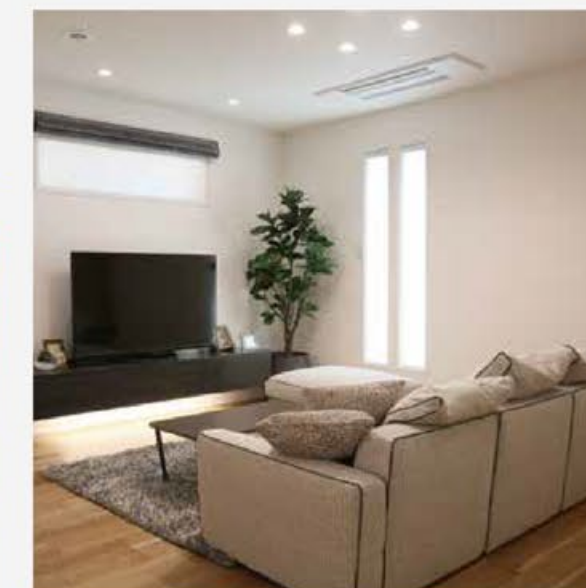

内観動画

「剛木造」だから地震に強い。
願いを叶える完全自由設計の家

質の高い品質・性能・施工技術を当たり前、
完全自由設計を叶えます。「永く安心して住み
続けることができる理想の家」を建てるのがア
キュラホームです。

家は、性能。
一条工務店

一条工務店
i-smart【2×6住宅】
TEL.048-712-6311

内観動画

性能も設備もデザインも、
全てがスマート!

高いデザイン性に加え、全館床暖房も防犯
トリプル樹脂サッシも標準装備!スタイリッシュ
な住空間と超気密・超断熱による心地よさ、優
れた防災性能を展示場でお確かめください。