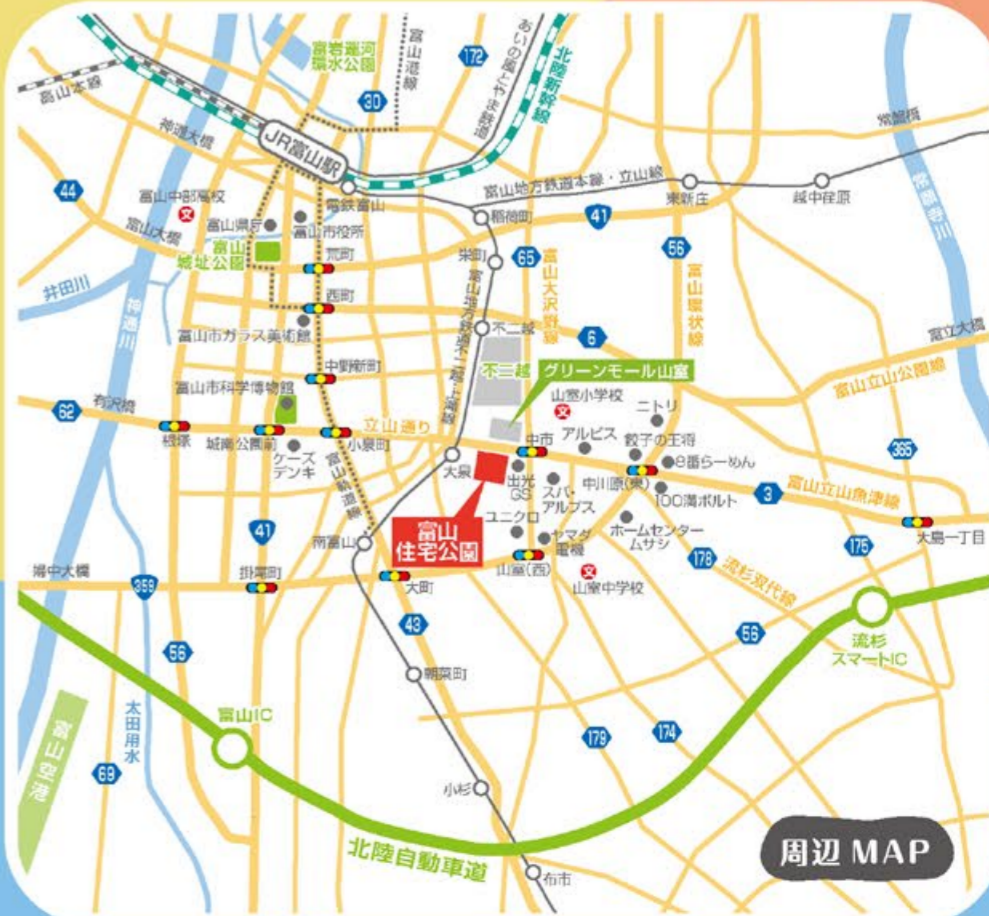

■ 県道3号線沿い(立山通り)「グリーンモール山室」向かい

富山住宅公園は富山市SDGsサポーターに登録しています!!

SDGsの目標達成に貢献できるよう、当会場でもさまざまな活動に取り組んでまいります。

※駐車場をご利用のお客様は、地図内の赤矢印をご参考ください。