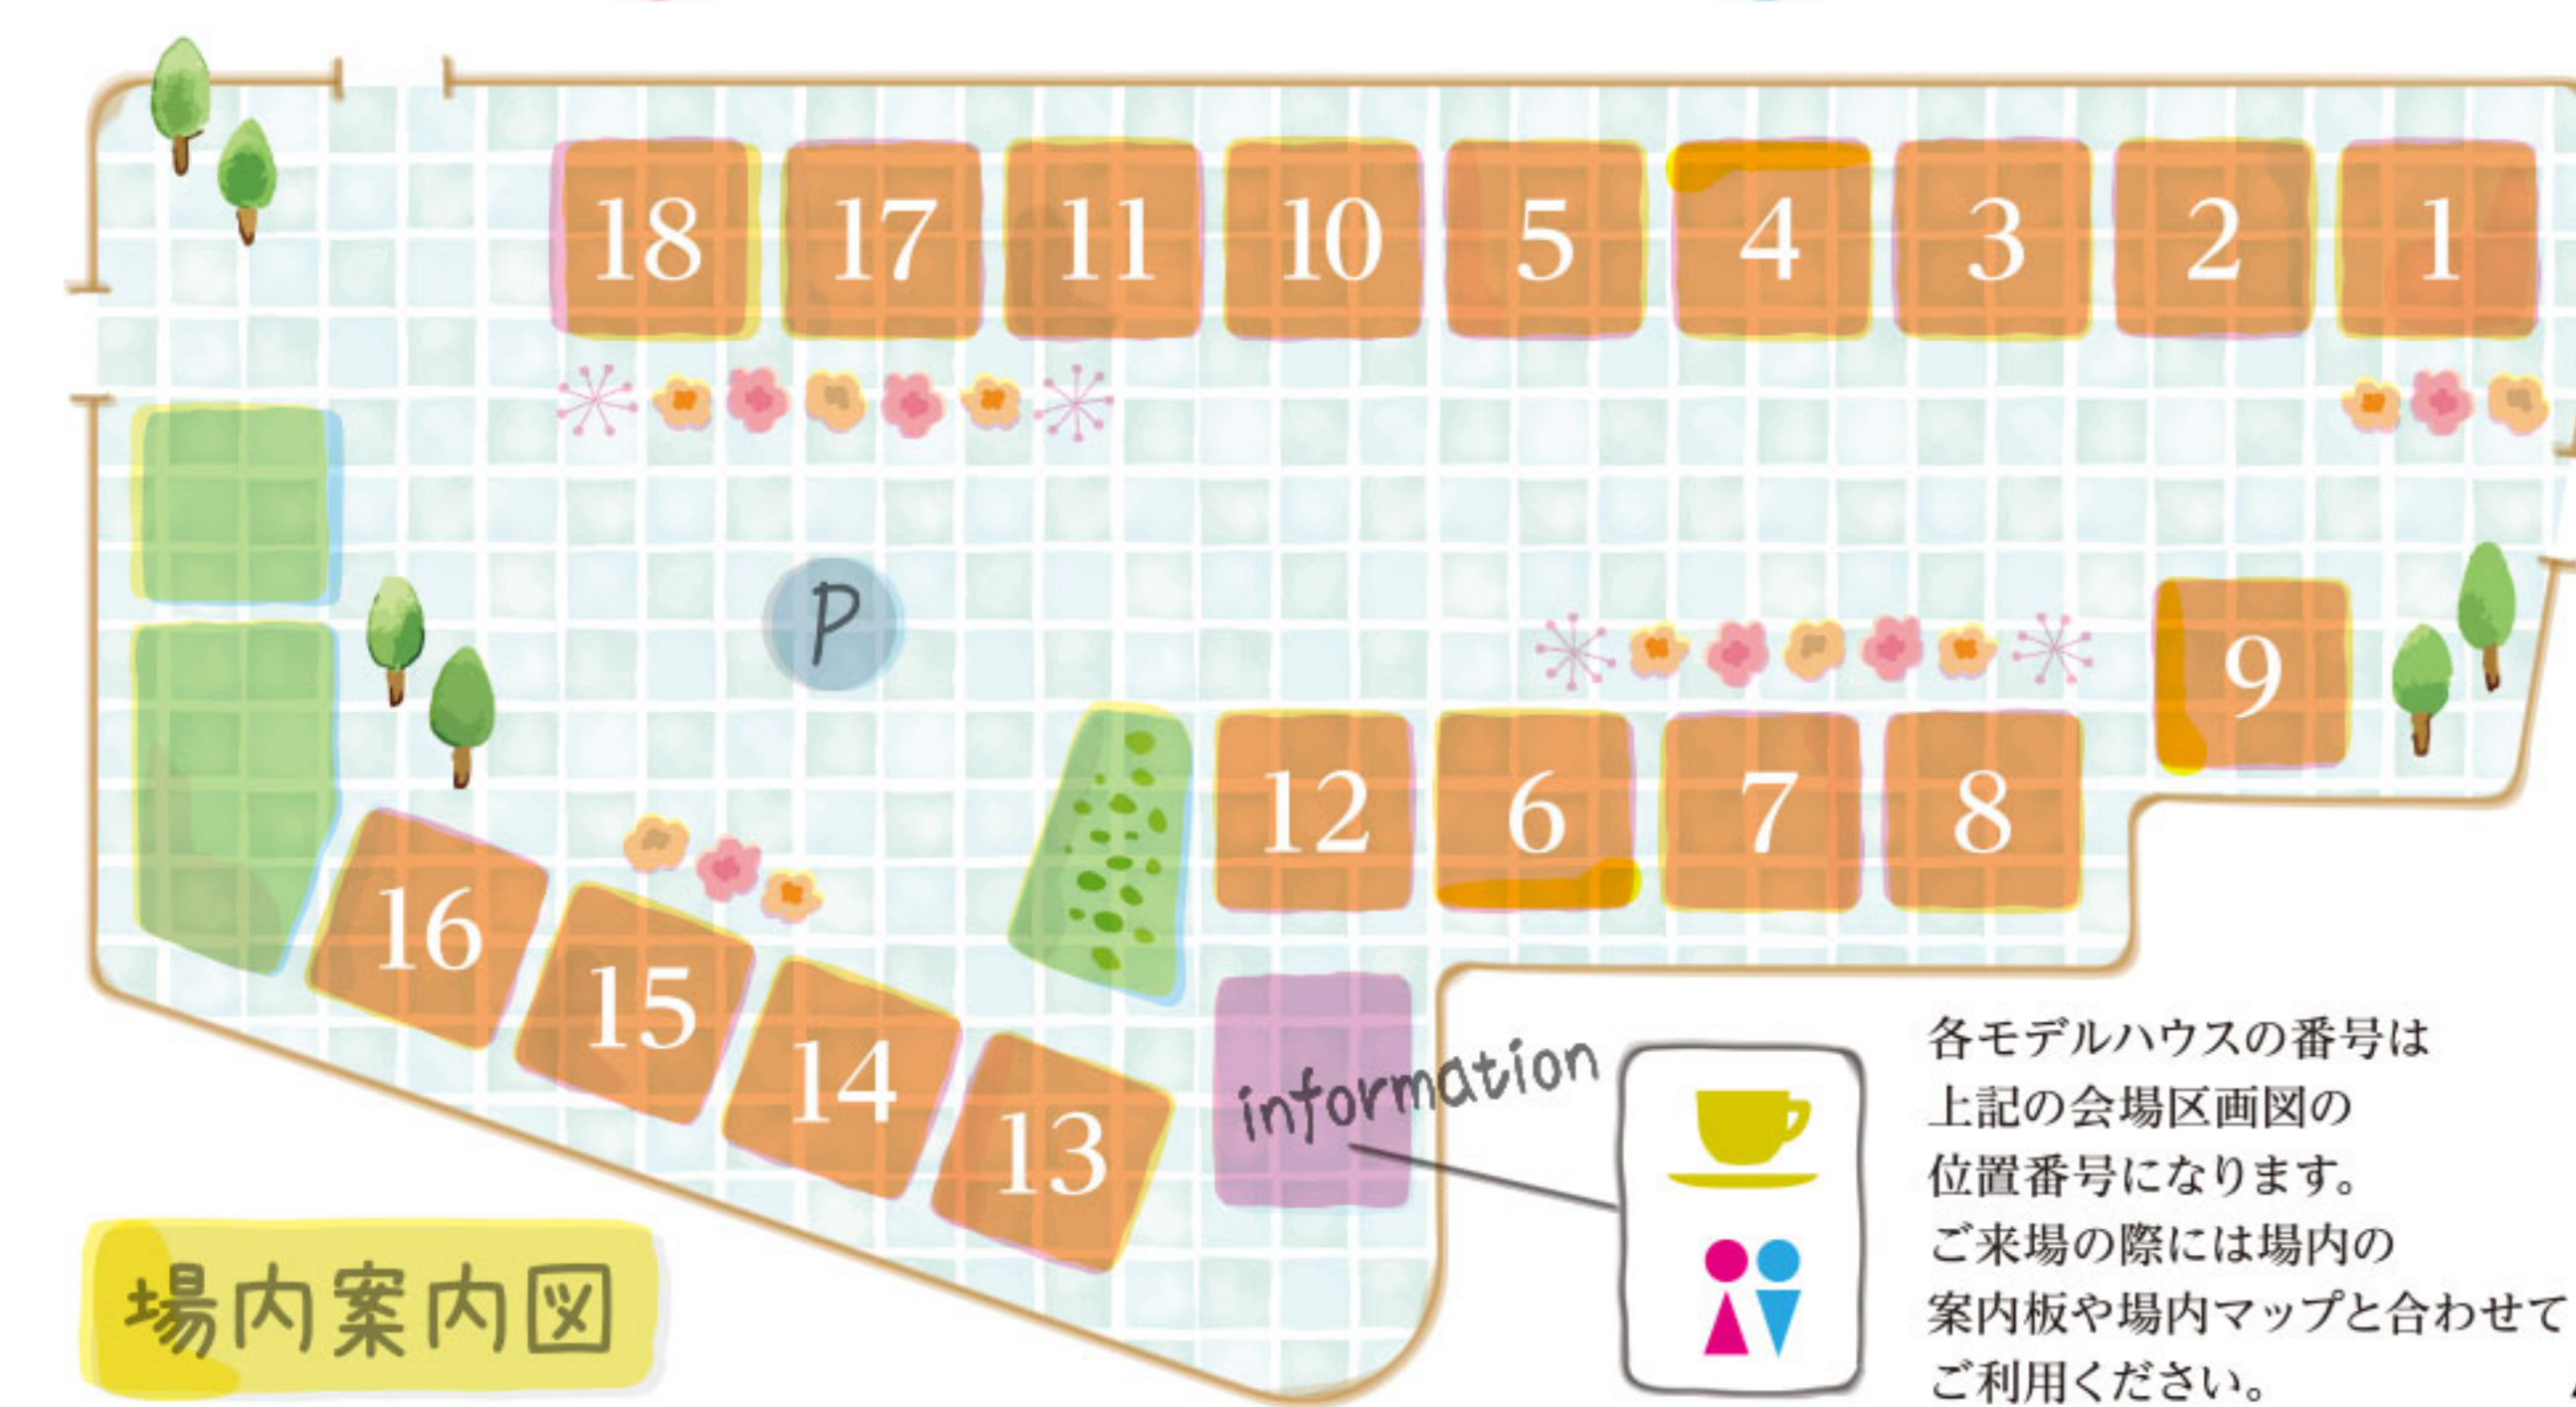

Atsugi Housing Park 17 Model Houses

24時間いつでも!どこでも!バーチャル見学!

展示場へ行く前&見学後の予習・復習に役立つ!