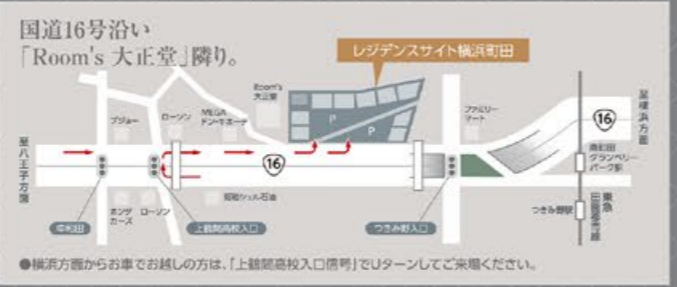

カラフルキャンドルすくい 7/18・19・20

●11:00～16:00 ●各日先着50名様

いちごミルクフルーツポンチマンゴースノーホワイト4種類からお選びいただけます。

●11:00～16:00 ●有料

レモンスカッシュカフェOPEN! 7/18・19・20

●11:00～16:00 ●全品100円

リッチアイスパ 7/18・19・20

果実を贅沢に使った至福のスイーツ!

※開催の準備により、掲載内容が変更・中止となる場合があります。予めご了承ください。イベントの参加人数、会場は変更の可能性があります。お申し込みの受付は終了した場合はキャンセルとなります。写真・イラストは一部イメージです。※会場内の許可のない撮影は禁止とさせていただきます。

ご存じですか? モデルハウスでできること!

- ◆注文住宅: 「住みたい家」のイメージづくりはモデルハウスから!
- ◆二世帯住宅: 住宅メーカーは「二世帯住宅」の実績も豊富。実際の施工例と共に、家族構成に即したプラン提案が受けられます。
- ◆店舗・賃貸併用住宅: 営業収入でローン負担が軽減できる。土地活用や売却にも効果的。自宅の一部に賃貸スペースや店舗を併用した住宅のノウハウも豊富です。
- ◆アパート経営: 土地活用や節税でお悩みなら「賃貸経営」も選択肢の一つ。立地や家賃相場、建築コストをふまえた無難なアパート経営をご提案します。
- ◆ZEH(ゼロエネルギーハウス): ZEHとは、年間に「消費する」よりも「貯える」エネルギーの方が多い。またはその差がゼロになる住宅のこと。補助金もありですのでご相談ください。
- ◆土地探し・売却: 土地からお探しの方に、立地や広さなどご希望をふまえてお打ち合わせ。またその差がゼロになる住宅のこと。補助金もありですのでご相談ください。
- ◆資金・相続対策: 低金利を活かしたローン返済など「資金計画」についても住宅メーカーが個別に提案。住まいを介しての「相続対策」もおまかせください。
- ◆空き家対策: 税金などの維持費を要する「空き家」でお悩みの方に、ノウハウ豊富な住宅メーカーが「空き家対策」の提案をご提案いたします。

RESIDENCE SITE YOKOHAMA MACHIDA

レジデンスサイト横浜町田 邸宅提案型展示場

◆神奈川県相模原市南区上総町本町9-50 ◆営業時間/午前10時～午後6時 ◆駐車場完備

◆企画・運営/株式会社企画 株式会社企画 株式会社企画

◆お問い合わせ/TEL.042-705-6388

MODEL HOUSE LINE UP

各ハウスメーカーを代表するフラッグシップモデル全7邸。実際の建物を見て、触れて、理想の住まいを思い描いてください。

「レジデンスサイト横浜町田」は全7タイプ、邸宅プランの一例をラインナップ。各ハウスメーカーが誇る最高品位の機能、性能、品質を備えた住空間を体感できます。外観、内観、空間デザインなど、住まいのイメージが広がります。

積水ハウス

住まいで余韻や確感を叶える暮らし。内と外の繋がりを大胆に取り入れた邸宅モデル。

プライバシーとふんだんな採光を実現するライトコート、建物に引込んだセンターコート、2つのコートが大きな空間を実現した2つのリビングと都庁型でありながら内と外の繋がりを実現します。

イズ ダイナミックフレームシステム

ミサワホーム

新しいのに懐かしい日本人の住まい。

郊外の暮らしに注目が集まる中、大家族が暮らす大きな屋根と安心の機能で守られた四季を感じる住まいです。地域と繋がる上間、高天井スイッチングワークスペース、フリーリビングユニットなどの新しい空間のご提案をいたします。

CENTURY Primore 木質パネル接着工法

一条工務店

世界最高クラスの性能と上質なデザインを両立した邸宅。

同程度の気候地域の他国と比べ、日本の省エネ性能は高いとされています。ご家族の健康、安全、未来のために「家は、性能。」一条工務店は世界水準をご提供します。ぜひ、その「違い」をご体感ください。

GRAND SMART 外内ダブル断熱工法

ダイワハウス

空間を巧みにつくり出した、3つの寛ぎがある木の邸宅。

長年鉄骨の技術を磨いてきたダイワハウスだからこそ、迫り着いた木の家。風景とともに過ごす、低く包み込まれる、高さに抱かれるという3つの異なる寛ぎをご体感ください。

xevo GranWood 木造軸組工法

三井ホーム

全館空調実績No.1が叶える自由自在な空間設計の住宅。

家全体が一体となったような圧迫的な開放感。外とのつながりを感じられ、自然と調和した暮らしが叶います。さらに全館空調により、どこにいてもストレスフリーな空間を実現。この特別な心地よさを体感ください!

I.Z.M. (イ・ズ) 木造枠組壁工法(MOCK WALL工法)

セキスイハイム

永く住み継ぐにふさわしい、セキスイハイムがお届けするレジデンスモデル。

木漏れ目を感じ、緑に包まれる居心地の良さを日常に。日々の疲れから上質に恢復できる生活をご体感いただける展示場です。太陽光発電などの災害対策に加え、人気の「ゼロ断熱キッチン」も展示しております。

バルフェ 鉄骨ラーメン構造

HEBEL HAUS

全館空調システムと自然素材の内装で体に優しい快適な空間。

強靱な重鉄筋と最新の全館空調システムで開放的かつ快適な空間のヴィスタスタイルをご体感いただけます。

PREX2 重鉄・システムラーメン構造

CONTACT

レジデンスサイト横浜町田 オリジナルWEBサイト

会場の詳しい情報ははこちらから。ご来場の前にチェック!

「レジデンスサイト横浜町田」の最新NEWS&イベント情報をお届けします。

公式SNSでも最新情報発信中!

住まいに関する情報満載! 関東最大級の住宅展示場サイト

レジデンスサイト横浜町田