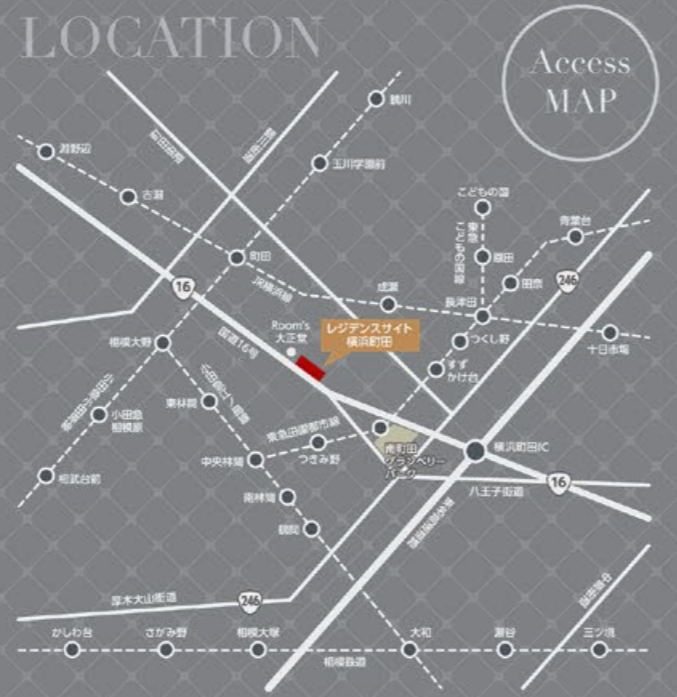

カラフルキャンドルすくい 7/18・19・20

●11:00～16:00 ●各日先着50名様

いちごミルクフルーツポンチマンゴースノーホワイト4種類からお選びいただけます。

●11:00～16:00 ●有料

レモンスカッシュカフェOPEN! 7/18・19・20

●11:00～16:00 ●全品100円

リッチアイスパ 7/18・19・20

果実を贅沢に使った至福のスイーツ!

※開催の準備により、掲載内容が変更・中止となる場合があります。予めご了承ください。イベントの参加人数、会場は変更の可能性があります。お申し込みの受付は終了した場合はキャンセルとなります。写真・イラストは一部イメージです。※会場内の許可のない撮影は禁止とさせていただきます。

ご存じですか? モデルハウスでできること!

- ◆注文住宅: 「住みたい家」のイメージづくりはモデルハウスから!
- ◆二世帯住宅: 住宅メーカーは「二世帯住宅」の実績も豊富。実際の施工例と共に、家族構成に即したプラン提案が受けられます。
- ◆店舗・賃貸併用住宅: 営業収入でローン負担が軽減できる。土地活用や売却にも効果的。自宅の一部に賃貸スペースや店舗を併用した住宅のノウハウも豊富です。
- ◆アパート経営: 土地活用や節税でお悩みなら「賃貸経営」も選択肢の一つ。立地や家賃相場、建築コストをふまえた無難なアパート経営をご提案します。
- ◆ZEH(ゼロエネルギーハウス): ZEHとは、年間に「消費する」よりも「貯える」エネルギーの方が多い。またはその差がゼロになる住宅のこと。補助金もありですのでご相談ください。
- ◆土地探し・売却: 土地からお探しの方に、立地や広さなどご希望をふまえてお打ち合わせ。またその差がゼロになる住宅のこと。補助金もありですのでご相談ください。
- ◆資金・相続対策: 低金利を活かしたローン返済など「資金計画」についても住宅メーカーが個別に提案。住まいを介しての「相続対策」もおまかせください。
- ◆空き家対策: 税金などの維持費を要する「空き家」でお悩みの方に、ノウハウ豊富な住宅メーカーが「空き家対策」の提案をご提案いたします。

RESIDENCE SITE YOKOHAMA MACHIDA

レジデンスサイト横浜町田 邸宅提案型展示場

◆神奈川県相模原市南区上総町本町9-50 ◆営業時間/午前10時～午後6時 ◆駐車場完備

◆企画・運営/株式会社企画 株式会社企画 株式会社企画

◆お問い合わせ/TEL.042-705-6388

MODEL HOUSE LINE UP

各ハウスメーカーを代表するフラッグシップモデル全7邸。実際の建物を見て、触れて、理想の住まいを思い描いてください。

「レジデンスサイト横浜町田」は全7タイプ、邸宅プランの一例をラインナップ。各ハウスメーカーが誇る最高品位の機能、性能、品質を備えた住空間を体感できます。外観、内観、空間デザインなど、住まいのイメージが広がります。

積水ハウス

住まいで余韻や確感を叶える暮らし。内と外の繋がりを大胆に取り入れた邸宅モデル。

プライバシーとふんだんな採光を実現するライトコート、建物に引込んだセンターコート、2つのコートが大きな空間を実現した2つのリビングと都庁型でありながら内と外の繋がりを実現します。

イズ ダイナミックフレームシステム

ミサワホーム

新しいのに懐かしい日本人の住まい。

郊外の暮らしに注目が集まる中、大家族が暮らす大きな屋根と安心の機能で守られた四季を感じる住まいです。地域と繋がる上間、高天井スイッチングワークスペース、フリーリビングユニットなどの新しい空間のご提案をいたします。

CENTURY Primore 木質パネル接着工法

一条工務店

世界最高クラスの性能と上質なデザインを両立した邸宅。

同程度の気候地域の他国と比べ、日本の省エネ性能は高いとされています。ご家族の健康、安全、未来のために「家は、性能。」一条工務店は世界水準をご提供します。ぜひ、その「違い」をご体感ください。

GRAND SMART 外内ダブル断熱工法

ダイワハウス

空間を巧みにつくり出した、3つの寛ぎがある木の邸宅。

長年鉄骨の技術を磨いてきたダイワハウスだからこそ、迫り着いた木の家。風景とともに過ごす、低く包み込まれる、高さに抱かれるという3つの異なる寛ぎをご体感ください。

xevo GranWood 木造軸組工法

三井ホーム

全館空調実績No.1が叶える自由自在な空間設計の住宅。

家全体が一体となったような圧迫的な開放感。外とのつながりを感じられ、自然と調和した暮らしが叶います。さらに全館空調により、どこにいてもストレスフリーな空間を実現。この特別な心地よさを体感ください!

I.Z.M. (イ・ズ) 木造枠組壁工法(MOCK WALL工法)

セキスイハイム

永く住み継ぐにふさわしい、セキスイハイムがお届けするレジデンスモデル。

木漏れ目を感じ、緑に包まれる居心地の良さを日常に。日々の疲れから上質に恢復できる生活をご体感いただける展示場です。太陽光発電などの災害対策に加え、人気の「ゼロ断熱キッチン」も展示しております。

バルフェ 鉄骨ラーメン構造

HEBEL HAUS

全館空調システムと自然素材の内装で体に優しい快適な空間。

強靱な重鉄筋と最新の全館空調システムで開放的かつ快適な空間のヴィスタスタイルをご体感いただけます。

PREX2 重鉄・システムラーメン構造

CONTACT

レジデンスサイト横浜町田 オリジナルWEBサイト

会場の詳しい情報ははこちらから。ご来場の前にチェック!

「レジデンスサイト横浜町田」の最新NEWS&イベント情報をお届けします。

公式SNSでも最新情報発信中!

住まいに関する情報満載! 関東最大級の住宅展示場サイト

レジデンスサイト横浜町田