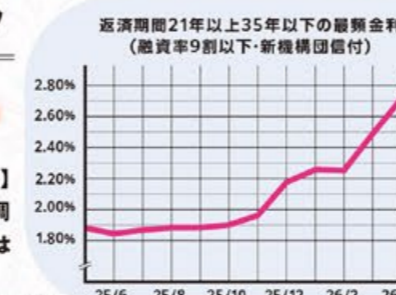

フラット35
5月の金利
2.71%

返済期間21年以上
35年以下の最優金利
(融資率9割以下・
新規借付)

◆みらいエコ住宅2026事業

省エネ住宅の新築・リフォームに補助金給付!

省エネ住宅の新築
●GX志向型住宅に110万円/戸 ▶ 全世界対象
●長期優良住宅に最大95万円/戸
●EH水準住宅に最大55万円/戸 ▶ 子育て世帯等対象

リフォーム
●対象住宅の基準等により最大100万円/戸

※対象工事(※1):新築は基礎工事より後の工程の工事、リフォームはリフォーム工事。

補助金
110万円
《対象》
2025年11月28日以降に
「対象工事(※1)」に着手し、
申請した方

◆住宅ローン減税

税額控除
13年間
《対象》
2030年12月31日までに
入居した方

◆住宅資金の贈与税

非課税枠最大
1,000万円
《対象》
2026年12月31日までに
贈与を受けた方

◆東京ゼロエミ住宅

助成金最大
240万円
《対象》
「東京ゼロエミ住宅」の
認証を受けた新築住宅

※詳しくは東京都環境局のホームページまで

※以上適用要件等の内容は2026年5月現在の情報です。今後の政策等により変更される場合があります。詳しくは各モデルハウスでお尋ねください。