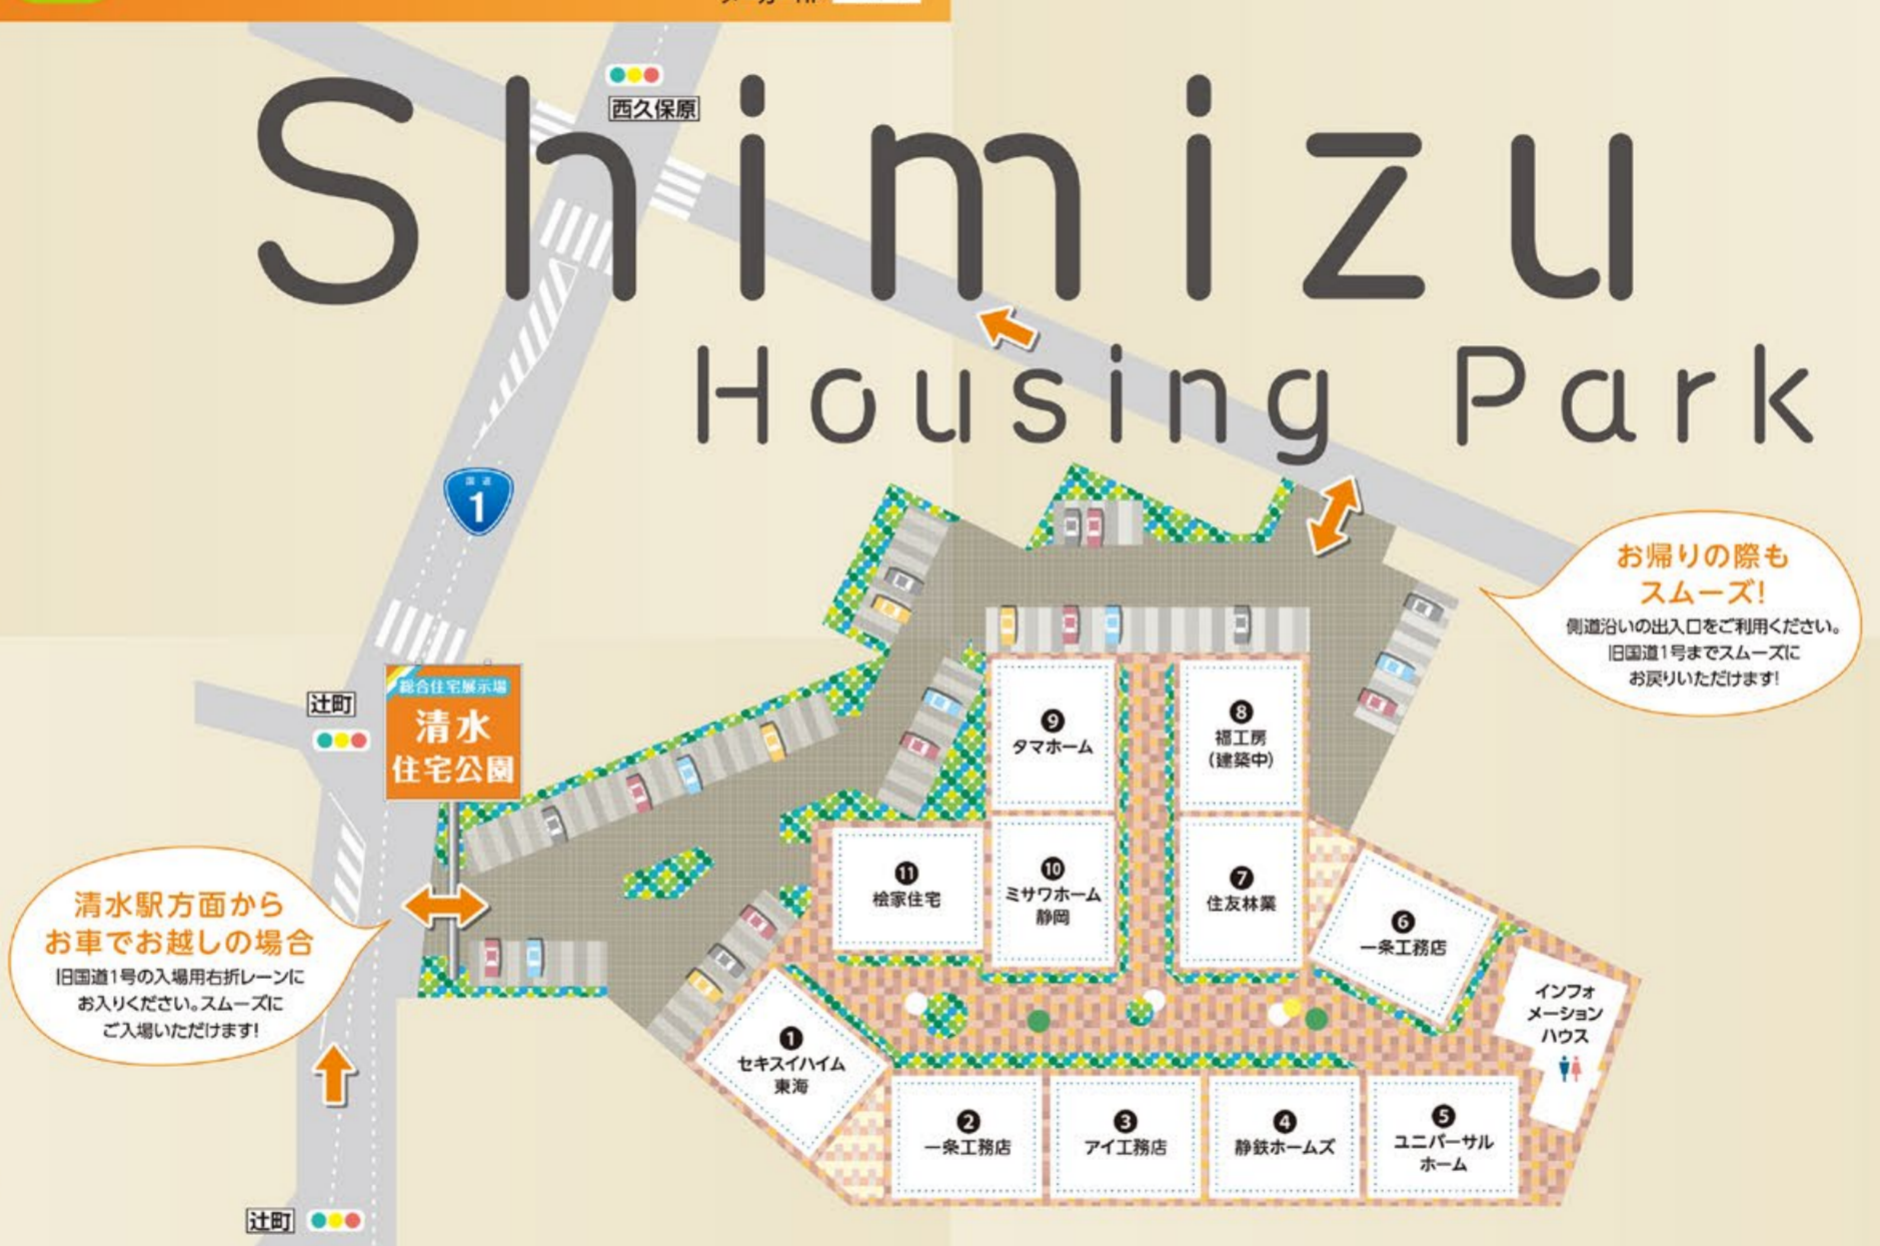

明日の家(あすか) 木造枠組壁工法

●2×4(ツーバイフォー)工法 ●TEL.054-368-4124

4 静鉄ホームズ

メーカーHP

“すご基礎”と地熱床暖房で夏も快適・
安心の住まい。平屋やユニバーサル
デザインなど将来まで支える住まい。

nana cara 木造軸組工法

●木造軸組工法 ●TEL.054-367-7180

5 ユニバーサルホーム

来場予約

GWは住まいづくりの第一歩に。
快適さと高性能を兼ね備えた
一条工務店の住まいをご体感ください。

GRAND SMART 木造枠組壁工法

●外内ダブル断熱構造 ●TEL.054-340-5781

6 一条工務店

メーカーHP

Shimizu Housing Park

清水駅方面から
お車で越しの場合
旧国道1号の入場用右折レーンに
お入りください。スムーズに
ご入場いただけます!

お帰りの際も
スムーズ!
側道沿いの出入口をご利用ください。
旧国道1号までスムーズに
お戻りいただけます!

8 福工房

(建築中)

ビッグフレーム構法による圧倒的な
耐震性と、国産なら材を使用した
住友林業ならではの、木質感溢れる展示場

The Forest BF 木質系工法

●ビッグフレーム構法 ●TEL.054-371-6088

7 住友林業

メーカーHP