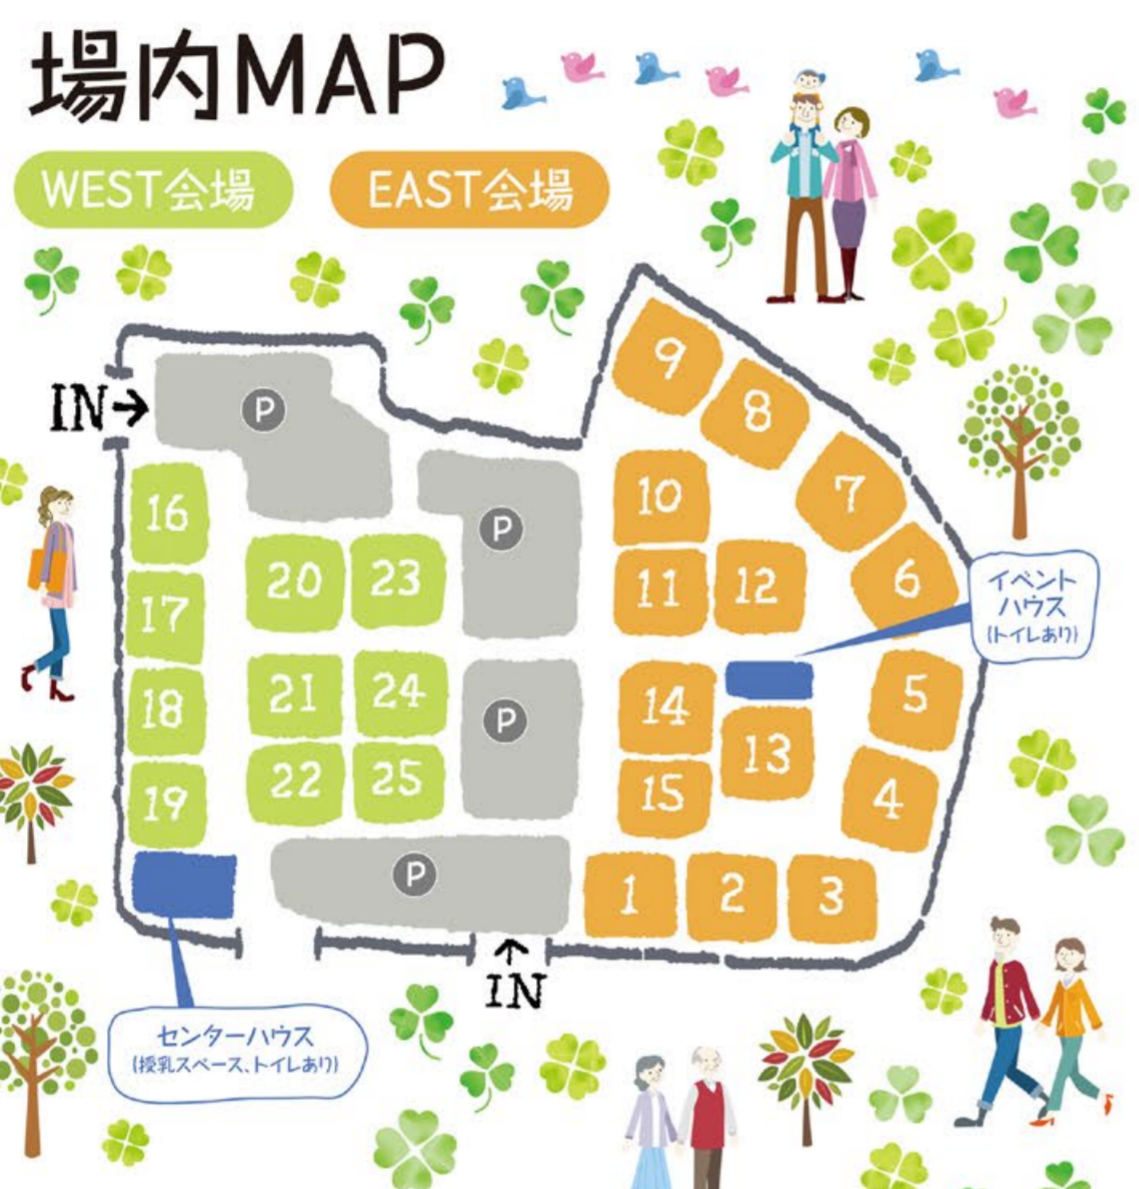

WEST会場 全9棟 EAST会場 全14棟

東葛エリア最大の住宅展示場なら、あなたの理想の住まいがきっと見つかります!

※東葛エリア最大/松戸市、野田市、柏市、流山市、我孫子市、鎌谷市を東葛エリアと定め、住宅展示場で23棟の展示は最大となります。<自社調べ>

詳しくはホームページをご覧ください

ハウジングプラザ松戸

https://www.asahi.com/event/hp/matsudo/

アイ工務店 『Ees』モノコック構造

数々の気候変動、連日の猛暑日、想像以上の気候変動に、より高い水準の高気密高断熱で備える家を提案します。

TEL.047-712-0018

AQURA HOME 『超空間の家』木造軸組住宅

住人十色の家族のカタチにより、その完全注文住宅を高性能でコストパフォーマンス良くご提案しております。

TEL.047-312-0050

AlnetHome 『温暖の家』木造軸組住宅

1年中快適な高断熱性能を備えたモデルハウスがオープン! インスタで見た事アル! 設備や造作も完璧でした。

TEL.047-711-8326

一条工務店 『i-smart』外内ダブル断熱構法

一条の住まいの性能は、業界最高レベル! 家中に温度差の少ない快適な居住空間を展示場でご体感ください。

TEL.047-312-1011

Sweden House 『Alm アルム』木質パネル工法

史上初! 『オリコン顧客満足度調査12年連続第1位獲得』満足度の高い理由をどうぞご体感下さい。

TEL.047-309-3070

一条工務店 『セゾンタイプ 夢の家』I-HEAD構法

45周年記念商品『HUGme』とつくば市みどりの分譲地が始動! 住みよさランキング1位×超高性能住宅!

TEL.047-312-1181

WITHEARTH HOME 『Limoges (リモージュ)』2×6工法

船橋に泊まれるモデルハウス誕生! 高気密・高断熱の快適な住まいを実際に体感してみませんか?

TEL.047-309-5577