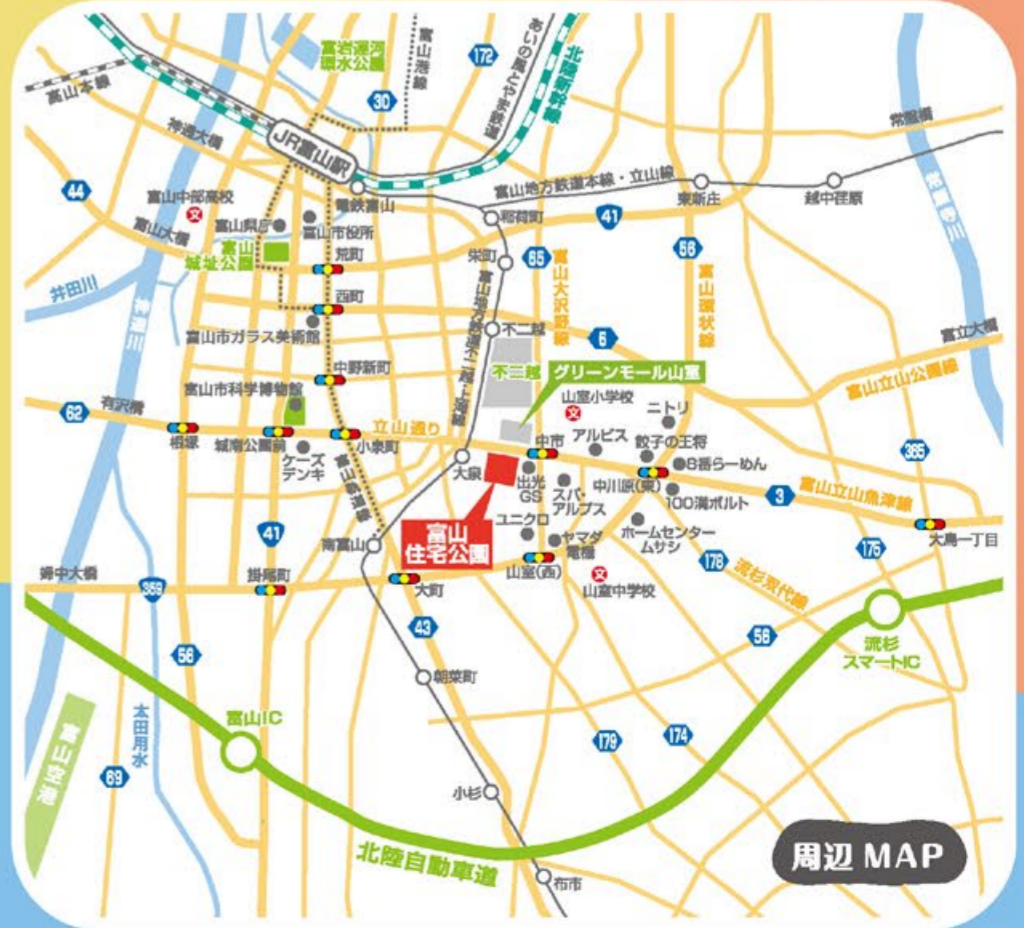

## ワイケイホーム

## ■ 県道3号線沿い(立山通り)「グリーンモール山室」向かい

富山住宅公園は  
富山市SDGsサポーター  
に登録しています!!

SDGsの目標達成に貢献できるよう、当会場でもさまざまな活動に取り組んでまいります。

※駐車場をご利用のお客様は、  
地図内の赤矢印をご参考ください。